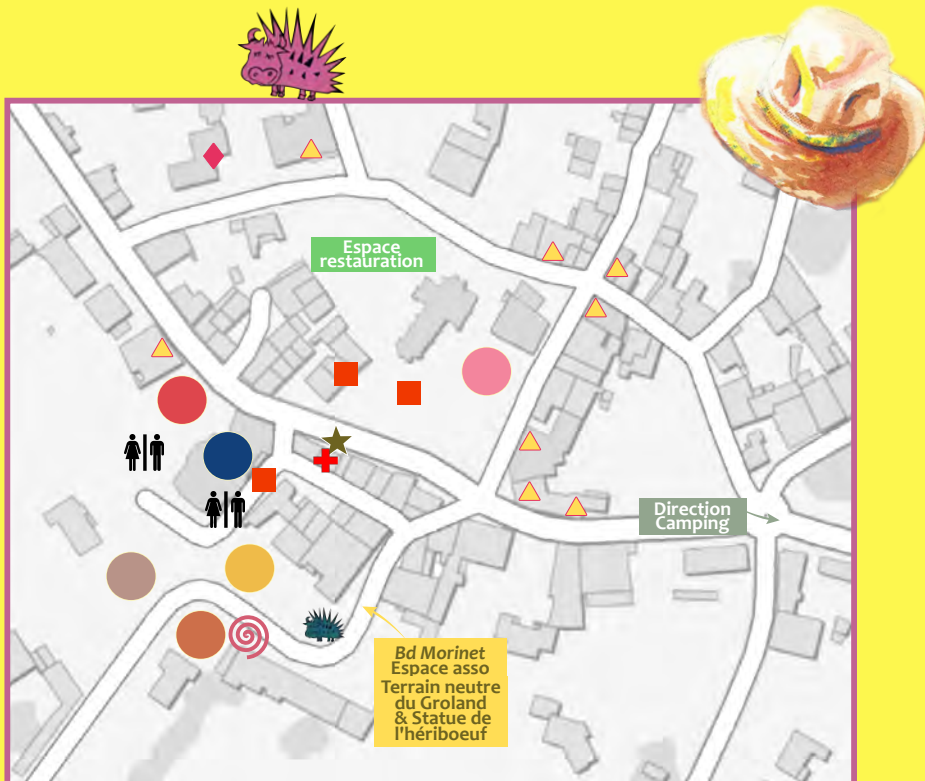

14H **"LES CHOEURS"**
Chorale Mosaïque - Ruffec ADAPEI

14H30 **CHORALE LES SOURCES**
Les Sources - Soyaux ADAPEI

14H30 **BONI LE MENTEUR**
Spectacle de rue [3 passages, 3 lieux]

15H **"PEP PEP PEP"** - Théâtre
Cie Les Côtes - Résidence Saint-Claud

15H30 **"PARADE CIRCUS"** - Cirque
Les Acrobacirques - IME Confolens

16H **RÉPÉTITION OUVERTE**
MAJ et SAJ Les Rochers - Soyaux

17H **"UNIDOS POR EL ARTE"** Flamenco
Acua (Espagne) et Mosaïque (Ruffec)

18H **DANSE TRAD** Les Rabalbots (Ruffec)
et troupes ADAPEI 16

20H30 **BATUC À RIDEAU DE JANEIRO**
Cie ESAT d'André Rideau d'Adriers

20H30 **BABYLON CIRCUS**
"Dernier tour de piste" [Payant]

21H **TITOUAN**
Hip Hop - Flûte Beat Box

22H15 **HENTRENAMIENTOH**
Hip hop latino

23H30 **SILKKY**
DJ Set

-  **CENTRE CULTUREL**
-  **SCÈNE OUVERTE**
-  **CHAPITEAU**
-  **DÉAMBULATION**
-  **JARDIN DE LILIANE**
-  **JARDIN DE CHARLY**
-  **BUVETTES, BARS**
-  **ACCUEIL, BOUTIQUE**
-  **POSTE DE SECOURS**
-  **EXPOSITIONS**
-  **WC**
-  **LES COMMERCES**
-  **DISTRIBUTEUR BILLETTS**